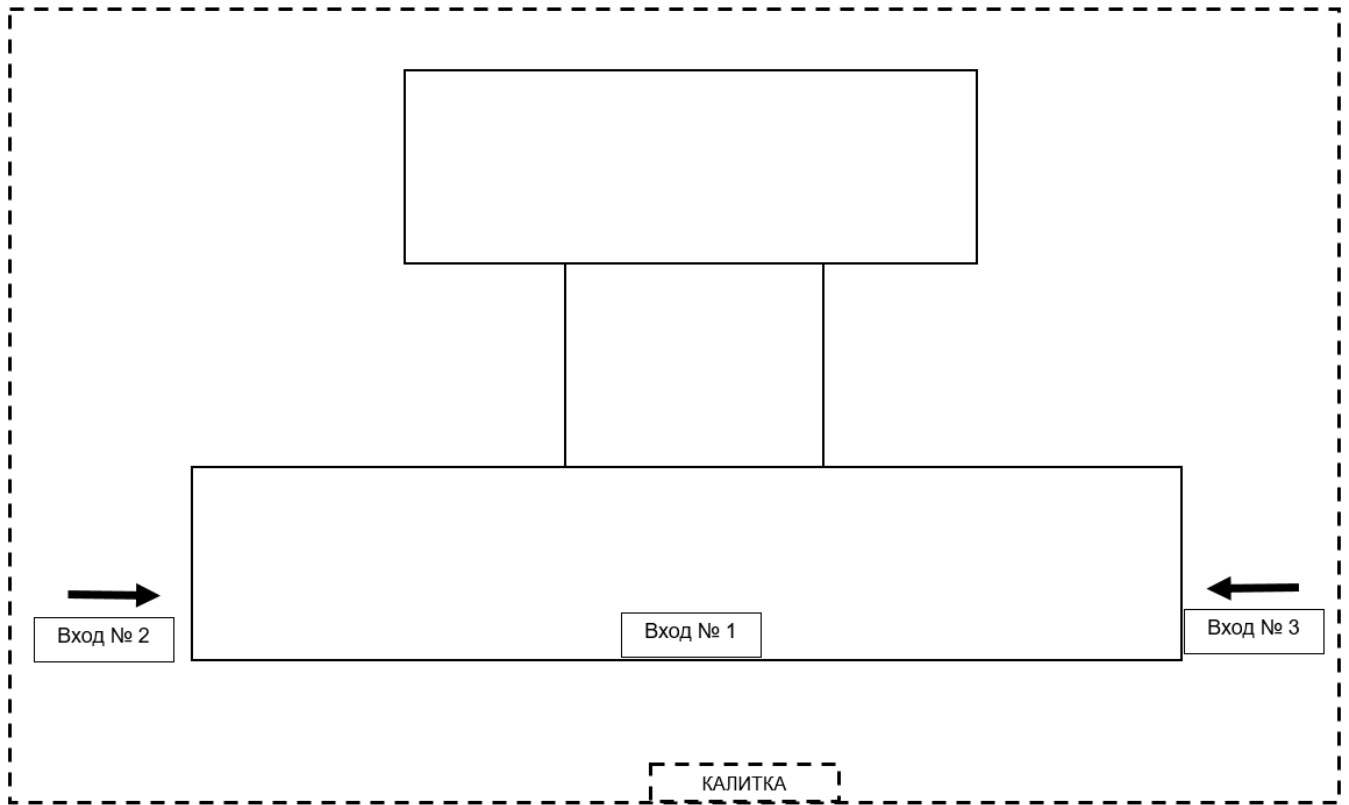

**СХЕМА  
входа в МОУ «Средняя школа № 39»**

График прихода обучающихся в среднюю школу № 39					
ВХОД № 1		ВХОД № 2		ВХОД № 3	
Класс	Время прихода	Класс	Время прихода	Класс	Время прихода
<b>1 СМЕНА</b>		<b>1 СМЕНА</b>		<b>1 СМЕНА</b>	
8 "1"	7:55 - 8:00	1 "1"	7:55 - 8:00	1 "3"	7:55 - 8:05
8 "2"	7:55 - 8:00	9 "4"	7:55 - 8:00	4 "1"	7:55 - 8:05
7 "2"	8:00 - 8:05	5 "1"	8:00 - 8:05	5 "3"	8:05 - 8:10
10 "1"	8:00 - 8:05	7 "1"	8:00 - 8:05	5 "4"	8:05 - 8:10
9 "1"	8:05 - 8:10	5 "2"	8:05 - 8:10	11 "2"	8:10 - 8:15
9 "2"	8:05 - 8:10	9 "5"	8:05 - 8:10	7 "3"	8:10 - 8:15
9 "3"	8:10 - 8:15	1 "2"	8:10 - 8:15	4 "2"	8:15 - 8:20
11 "1"	8:10 - 8:15	1 "4"	8:15 - 8:20	4 "3"	8:15 - 8:20
		3 "1"	8:15 - 8:20		
<b>2 СМЕНА</b>		<b>2 СМЕНА</b>		<b>2 СМЕНА</b>	
6 "4"	10:50 - 11:05	2 "1"	12:45 - 12:50	2 "2"	12:45 - 12:50
8 "3"	12:00 - 12:05	3 "3"	12:45 - 12:50	2 "3"	12:45 - 12:50
2 "4"	12:45 - 12:50	6 "3"	12:50 - 13:00	3 "2"	12:50 - 13:00
6 "1"	12:45 - 12:50				
6 "2"	12:50 - 13:00				